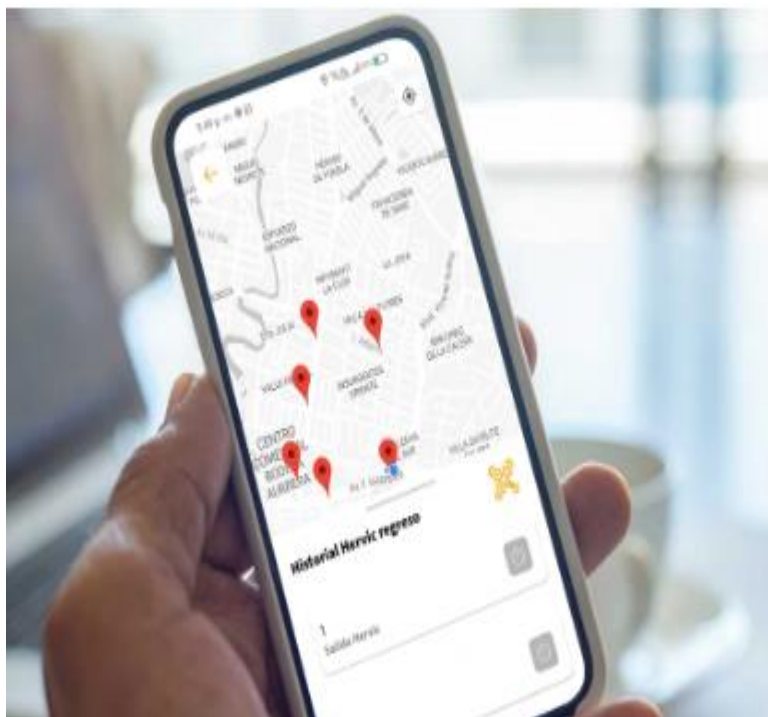

Tracker · ahora

Petición de Streaming

Se ha solicitado desde plataforma iniciar la transmisión desde tu dispositivo.

Tracker · 4 min

Tracker

Este servicio se está ejecutando en segundo plano

WhatsApp · 3 h

Inicio de sesión reciente en WhatsApp

Iniciaste sesión en WhatsApp en Windows a las 12:56 p. m....

Control de rondines

Permite a cuerpos de seguridad pública o privada programar y controlar de manera precisa los rondines, estableciendo alertas y mostrando el avance real de las rondas, visualizar los puntos de control de cada rondín con su estado por colores y porcentaje de avance.

Ruteo

Los conductores pueden ver las rutas que tienen **programadas** con su horario, estado por color y una barra con porcentaje de avance. También pueden gestionar rutas con códigos **QR** que colocados en los puntos de control, añaden una validación adicional por GPS cuando un punto se ha realizado.

Seguimiento de personas

La AppTracker es una herramienta perfecta para todas las situaciones donde registrar la trazabilidad de una persona o equipo de trabajo es indispensable por cuestiones de **seguridad** o **logística**, como guardias, repartidores, conductores, encuestadores, ventas, o bien personas en situación de riesgo o vulnerabilidad.