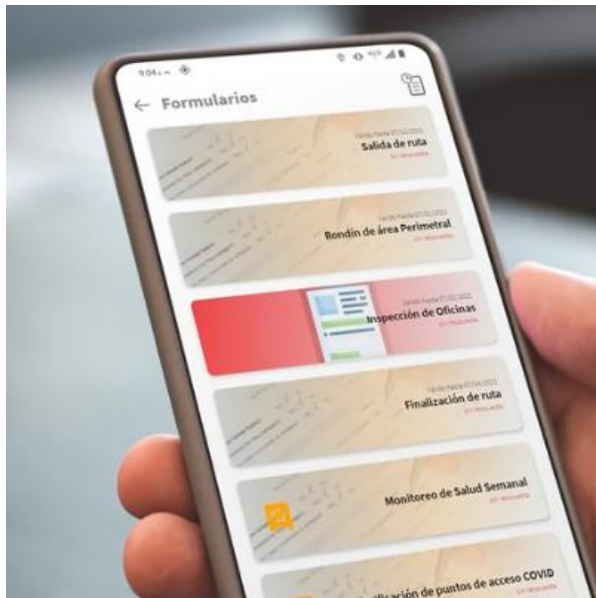

Iniciaste sesión en WhatsApp en Windows a las 12:56 p. m....

Control de rondines

Permite a cuerpos de seguridad pública o privada programar y controlar de manera precisa los rondines, estableciendo alertas y mostrando el avance real de las rondas, visualizar los puntos de control de cada rondín con su estado por colores y porcentaje de avance.

Ruteo

Los conductores pueden ver las rutas que tienen **programadas** con su horario, estado por color y una barra con porcentaje de avance. También pueden gestionar rutas con códigos **QR** que colocados en los puntos de control, añaden una validación adicional por GPS cuando un punto se ha realizado.

Seguimiento de personas

La AppTracker es una herramienta perfecta para todas las situaciones donde registrar la trazabilidad de una persona o equipo de trabajo es indispensable por cuestiones de **seguridad** o **logística**, como guardias, repartidores, conductores, encuestadores, ventas, o bien personas en situación de riesgo o vulnerabilidad.

Formularios dinámicos

- CREA
- ASIGNA
- VERIFICA

Streaming y envío de archivos

- STREAMING
- EVIDENCIA
- SOS

Creación de perfiles

permite crear perfiles para que diferentes personas utilicen un mismo smartphone. Sólo basta seleccionar el perfil y la aplicación cargará la personalización y los módulos que necesita, con las configuraciones y validaciones correspondientes. De esta manera, ahorrarán en costos y tiempo, compartiendo un mismo dispositivo con una sola app instalada.