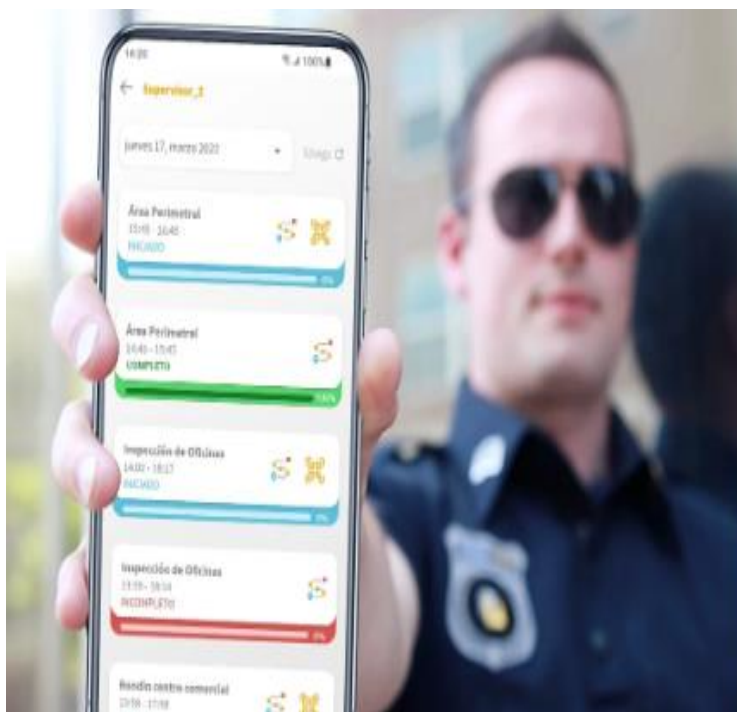

Tracker · ahora

Petición de Streaming

Se ha solicitado desde plataforma iniciar la transmisión desde tu dispositivo.

Tracker · 4 min

Tracker

Este servicio se está ejecutando en segundo plano

WhatsApp · 3 h

Inicio de sesión reciente en WhatsApp

Iniciaste sesión en WhatsApp en Windows a las 12:56 p. m....

Control de rondines

Permite a cuerpos de seguridad pública o privada programar y controlar de manera precisa los rondines, estableciendo alertas y mostrando el avance real de las rondas, visualizar los puntos de control de cada rondín con su estado por colores y porcentaje de avance.

Ruteo

Los conductores pueden ver las rutas que tienen **programadas** con su horario, estado por color y una barra con porcentaje de avance. También pueden gestionar rutas con códigos **QR** que colocados en los puntos de control, añaden una validación adicional por GPS cuando un punto se ha realizado.

Seguimiento de personas

La AppTracker es una herramienta perfecta para todas las situaciones donde registrar la trazabilidad de una persona o equipo de trabajo es indispensable por cuestiones de **seguridad** o **logística**, como guardias, repartidores, conductores, encuestadores, ventas, o bien personas en situación de riesgo o vulnerabilidad.